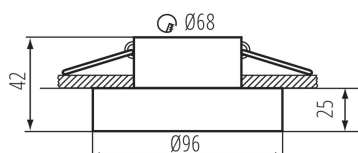

35283 ELICEO DSO W/G

Einbau-Downlight

5905339352835

unique
LIGHT
effect

HIGH
quality
finish

Kanlux ELICEO sind dekorative Ringe (Ösen) mit einem ungewöhnlichen Lichteffect. Neben der Hauptlichtquelle verfügen sie auch über zwei Leuchtringe im Gehäuse, die einen einzigartigen dekorativen Effekt erzeugen. Sie sind in drei Farbvarianten erhältlich: weiß, schwarz und weiß-gold. Sie können Ihre eigene Leuchte für die Ringe wählen, die es Ihnen ermöglicht, Kanlux ELICEO an Ihre Installation anzupassen (12V oder 230V).

PRODUKTPARAMETER:

Farbe: weiß / gold

Einbauort: Deckeneinbau

Anwendungsbereich: innerhalb

Min.Installationsabstand zum beleuchteten Objekt: 0,5m

Dekorring ohne keramische Fassung: ja

Darf nicht mit wärmeisolierendem Material abgedeckt werden.: ja

Leuchtmittel im Set enthalten: nein

Höhe (mm): 42

Durchmesser [mm]: 96

Montagebohrung [mm]: Ø68

Nennspannung [V]: 12 AC; 12 DC; 220-240 AC

Maximale Leistung [W]: max 10

Schutzklasse gegen elektrischen Schlag: II/III

Leuchtmittel: MR16/PAR16

Sockel: Gx5,3/GU10

Umgebungstemperaturbereich [°C]: 5÷25

Gehäusematerial: Aluminiumlegierung

Winkleinstellung der Leuchte: nicht verfügbar

IP-Klasse (Schutzart): 20

LOGISTIKDATEN:

Verpackungsart: 50

Stückzahl in Zwischenverpackung: 1

Stückzahl in Großverpackung: 50

Netto-Einzelgewicht [g]: 136

Grammatur [g]: 178

Länge der Einzelverpackung [cm]: 10

Breite der Einzelverpackung [cm]: 5

Höhe der Einzelverpackung [cm]: 10

Kartongewicht [kg]: 8.9

Kartonbreite [cm]: 28.5

Kartonhöhe [cm]: 23

Kartonlänge [cm]: 52.5