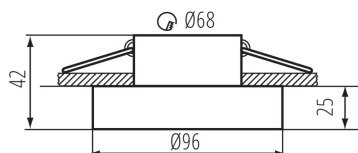

35284 ELICEO-ST DSO B/B

Einbau-Downlight

5905339352842

unique
LIGHT
effect

HIGH
quality
finish

Kanlux ELICEO sind dekorative Ringe (Ösen) mit einem ungewöhnlichen Lichteffect. Neben der Hauptlichtquelle verfügen sie auch über zwei Leuchtringe im Gehäuse, die einen einzigartigen dekorativen Effekt erzeugen. Sie sind in drei Farbvarianten erhältlich: weiß, schwarz und weiß-gold. Sie können Ihre eigene Leuchte für die Ringe wählen, die es Ihnen ermöglicht, Kanlux ELICEO an Ihre Installation anzupassen (12V oder 230V).

PRODUKTPARAMETER:

Farbe: schwarz

Einbauort: Deckeneinbau

Anwendungsbereich: innerhalb

Min.Installationsabstand zum beleuchteten Objekt: 0,5m

Dekorring ohne keramische Fassung: ja

Darf nicht mit wärmeisolierendem Material abgedeckt werden.: ja

Leuchtmittel im Set enthalten: nein

Höhe (mm): 42

Durchmesser [mm]: 96

Montagebohrung [mm]: Ø68

Nennspannung [V]: 12 AC; 12 DC; 220-240 AC

Maximale Leistung [W]: max 10

Schutzklasse gegen elektrischen Schlag: II/III

Leuchtmittel: MR16/PAR16

Sockel: Gx5,3/GU10

Umgebungstemperaturbereich [°C]: 5÷25

Gehäusematerial: Aluminiumlegierung

Winkleinstellung der Leuchte: nicht verfügbar

IP-Klasse (Schutzart): 20

LOGISTIKDATEN:

Verpackungsart: 50

Stückzahl in Zwischenverpackung: 1

Stückzahl in Großverpackung: 50

Netto-Einzelgewicht [g]: 136

Grammatur [g]: 178

Länge der Einzelverpackung [cm]: 10

Breite der Einzelverpackung [cm]: 5

Höhe der Einzelverpackung [cm]: 10

Kartongewicht [kg]: 8.9

Kartonbreite [cm]: 28.5

Kartonhöhe [cm]: 23

Kartonlänge [cm]: 52.5