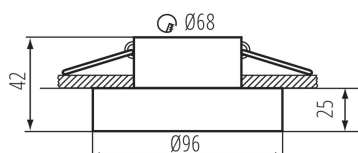

35287 ELICEO-ST DSO W/G

Einbau-Downlight

5905339352873

unique
LIGHT
effect

HIGH
quality
finish

Kanlux ELICEO sind dekorative Ringe (Ösen) mit einem ungewöhnlichen Lichteffect. Neben der Hauptlichtquelle verfügen sie auch über zwei Leuchtringe im Gehäuse, die einen einzigartigen dekorativen Effekt erzeugen. Sie sind in drei Farbvarianten erhältlich: weiß, schwarz und weiß-gold. Sie können Ihre eigene Leuchte für die Ringe wählen, die es Ihnen ermöglicht, Kanlux ELICEO an Ihre Installation anzupassen (12V oder 230V).

PRODUKTPARAMETER:

Farbe: weiß / gold

Einbauort: Deckeneinbau

Anwendungsbereich: innerhalb

Min.Installationsabstand zum beleuchteten Objekt: 0,5m

Dekorring ohne keramische Fassung: ja

Darf nicht mit wärmeisolierendem Material abgedeckt werden.: ja

Leuchtmittel im Set enthalten: nein

Höhe (mm): 42

Durchmesser [mm]: 96

Montagebohrung [mm]: Ø68

Nennspannung [V]: 12 AC; 12 DC; 220-240 AC

Maximale Leistung [W]: max 10

Schutzklasse gegen elektrischen Schlag: II/III

Leuchtmittel: MR16/PAR16

Sockel: Gx5,3/GU10

Umgebungstemperaturbereich [°C]: 5÷25

Gehäusematerial: Aluminiumlegierung

Winkleinstellung der Leuchte: nicht verfügbar

IP-Klasse (Schutzart): 20

LOGISTIKDATEN:

Verpackungsart: 50

Stückzahl in Zwischenverpackung: 1

Stückzahl in Großverpackung: 50

Netto-Einzelgewicht [g]: 136

Grammatur [g]: 178

Länge der Einzelverpackung [cm]: 10

Breite der Einzelverpackung [cm]: 5

Höhe der Einzelverpackung [cm]: 10

Kartongewicht [kg]: 8.9

Kartonbreite [cm]: 28.5

Kartonhöhe [cm]: 23

Kartonlänge [cm]: 52.5