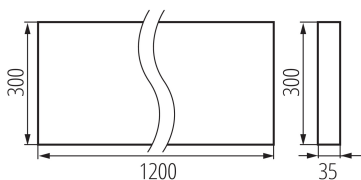

35823 OS-H5D-WW-RST-W-N3

LED-Aufputz-Büroleuchte

5905339358233

PRODUKTPARAMETER:

Farbe: weiß

Einbauort: Deckenmontage

Anwendungsbereich: innerhalb

Min.Installationsabstand zum beleuchteten Objekt: 0,5m

Möglichkeit des Betriebes mit einem Dimmer: nein

Darf nicht mit wärmeisolierendem Material abgedeckt werden.:
ja

Länge [mm]: 1200

Breite [mm]: 300

Höhe (mm): 35

Integrierte LED-Lichtquelle: ja

Nennspannung [V]: 220-240 AC

Nennfrequenz [Hz]: 50

Maximale Leistung [W]: 49W

Schutzklasse gegen elektrischen Schlag: I

Abdeckungsmaterial: Kunststoff

Dioden Typ: LED SMD

Lichtstrom der Leuchte [lm]: 6300

Farbtemperatur: warmweiß

Lebensdauer [h]: 50000

Lampenlichtstromerhalt am Ende der Nennlebensdauer:
L90B10

Anzahl der Schalt-Zyklen: ≥ 30000

Abstrahlwinkel [°]: 50

Umgebungstemperaturbereich [°C]: 5÷25

Schirmart: raster

Gehäusematerial: Metall

Anschlussart: Selbstklemmender Würfel

Querschnittbereich der verwendeten Leitungen [mm²]: 1,5÷2,5

Aufwärmzeit der Lampe [s]: ≤ 1

Lampenzündzeit [s]: $\leq 0,5$

Rodzaj soczewki [°]: 50

IP-Klasse (Schutzart): 20

Zusätzliche Informationen: Möglichkeit, die LED-Lichtquelle nur durch qualifiziertes Personal auszutauschen (nur durch den Kanlux-Service)

Zusätzliche Informationen: Das Vorschaltgerät kann nur von einem qualifiziertem Personal ausgetauscht werden (nur vom Kanlux-Service)

Zusätzliche Informationen: Umgebendes Produkt (CP)