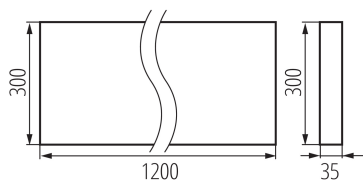

35835 OS-M5D-NW-RST-W-N3

LED-Aufputz-Büroleuchte

5905339358356

PRODUKTPARAMETER:

Farbe: weiß

Einbauort: Deckenmontage

Anwendungsbereich: innerhalb

Min.Installationsabstand zum beleuchteten Objekt: 0,5m

Möglichkeit des Betriebes mit einem Dimmer: nein

Darf nicht mit wärmeisolierendem Material abgedeckt werden.:
ja

Länge [mm]: 1200

Breite [mm]: 300

Höhe (mm): 35

Integrierte LED-Lichtquelle: ja

Nennspannung [V]: 220-240 AC

Nennfrequenz [Hz]: 50

Maximale Leistung [W]: 39W

Schutzklasse gegen elektrischen Schlag: I

Abdeckungsmaterial: Kunststoff

Dioden Typ: LED SMD

Lichtstrom der Leuchte [lm]: 5400

Farbtemperatur: weiß

Lebensdauer [h]: 50000

Lampenlichtstromerhalt am Ende der Nennlebensdauer:
L90B10

Anzahl der Schalt-Zyklen: ≥ 30000

Abstrahlwinkel [°]: 50

Umgebungstemperaturbereich [°C]: 5÷25

Schirmart: raster

Gehäusematerial: Metall

Anschlussart: Selbstklemmender Würfel

Querschnittbereich der verwendeten Leitungen [mm²]: 1,5÷2,5

Aufwärmzeit der Lampe [s]: ≤ 1

Lampenzündzeit [s]: $\leq 0,5$

Rodzaj soczewki [°]: 50

IP-Klasse (Schutzart): 20

Zusätzliche Informationen: Möglichkeit, die LED-Lichtquelle nur durch qualifiziertes Personal auszutauschen (nur durch den Kanlux-Service)

Zusätzliche Informationen: Das Vorschaltgerät kann nur von einem qualifiziertem Personal ausgetauscht werden (nur vom Kanlux-Service)

Zusätzliche Informationen: Umgebendes Produkt (CP)