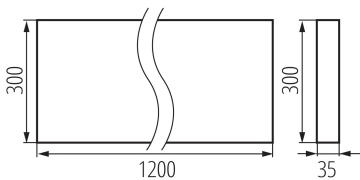

35839 OS-H5D-NW-RST-W-N3

LED-Aufputz-Büroleuchte

5905339358394

PRODUKTPARAMETER:

Farbe: weiß

Einbauort: Deckenmontage

Anwendungsbereich: innerhalb

Min.Installationsabstand zum beleuchteten Objekt: 0,5m

Möglichkeit des Betriebes mit einem Dimmer: nein

Darf nicht mit wärmeisolierendem Material abgedeckt werden.:
ja

Länge [mm]: 1200

Breite [mm]: 300

Höhe (mm): 35

Integrierte LED-Lichtquelle: ja

Nennspannung [V]: 220-240 AC

Nennfrequenz [Hz]: 50

Maximale Leistung [W]: 49W

Schutzklasse gegen elektrischen Schlag: I

Abdeckungsmaterial: Kunststoff

Dioden Typ: LED SMD

Lichtstrom der Leuchte [lm]: 6300

Farbtemperatur: weiß

Lebensdauer [h]: 50000

Lampenlichtstromerhalt am Ende der Nennlebensdauer:
L90B10

Anzahl der Schalt-Zyklen: ≥ 30000

Abstrahlwinkel [°]: 50

Umgebungstemperaturbereich [°C]: 5÷25

Schirmart: raster

Gehäusematerial: Metall

Anschlussart: Selbstklemmender Würfel

Querschnittbereich der verwendeten Leitungen [mm²]: 1,5÷2,5

Aufwärmzeit der Lampe [s]: ≤ 1

Lampenzündzeit [s]: $\leq 0,5$

Rodzaj soczewki [°]: 50

IP-Klasse (Schutzart): 20

Zusätzliche Informationen: Möglichkeit, die LED-Lichtquelle nur durch qualifiziertes Personal auszutauschen (nur durch den Kanlux-Service)

Zusätzliche Informationen: Das Vorschaltgerät kann nur von einem qualifiziertem Personal ausgetauscht werden (nur vom Kanlux-Service)

Zusätzliche Informationen: Umgebendes Produkt (CP)