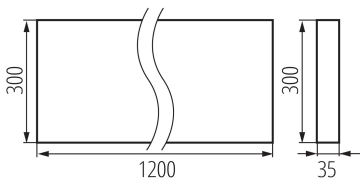

35851 OS-M8D-WW-RST-W-N3

LED-Aufputz-Büroleuchte

5905339358516

PRODUKTPARAMETER:

Farbe: weiß

Einbauort: Deckenmontage

Anwendungsbereich: innerhalb

Min.Installationsabstand zum beleuchteten Objekt: 0,5m

Möglichkeit des Betriebes mit einem Dimmer: nein

Darf nicht mit wärmeisolierendem Material abgedeckt werden.:
ja

Länge [mm]: 1200

Breite [mm]: 300

Höhe (mm): 35

Integrierte LED-Lichtquelle: ja

Nennspannung [V]: 220-240 AC

Nennfrequenz [Hz]: 50

Maximale Leistung [W]: 39W

Schutzklasse gegen elektrischen Schlag: I

Abdeckungsmaterial: Kunststoff

Dioden Typ: LED SMD

Lichtstrom der Leuchte [lm]: 5400

Farbtemperatur: warmweiß

Lebensdauer [h]: 50000

Lampenlichtstromerhalt am Ende der Nennlebensdauer:
L90B10

Anzahl der Schalt-Zyklen: ≥ 30000

Abstrahlwinkel [°]: 80

Umgebungstemperaturbereich [°C]: 5÷25

Schirmart: raster

Gehäusematerial: Metall

Anschlussart: Selbstklemmender Würfel

Querschnittbereich der verwendeten Leitungen [mm²]: 1,5÷2,5

Aufwärmzeit der Lampe [s]: ≤ 1

Lampenzündzeit [s]: $\leq 0,5$

Rodzaj soczewki [°]: 80

IP-Klasse (Schutzart): 20

Zusätzliche Informationen: Möglichkeit, die LED-Lichtquelle nur durch qualifiziertes Personal auszutauschen (nur durch den Kanlux-Service)

Zusätzliche Informationen: Das Vorschaltgerät kann nur von einem qualifiziertem Personal ausgetauscht werden (nur vom Kanlux-Service)

Zusätzliche Informationen: Umgebendes Produkt (CP)