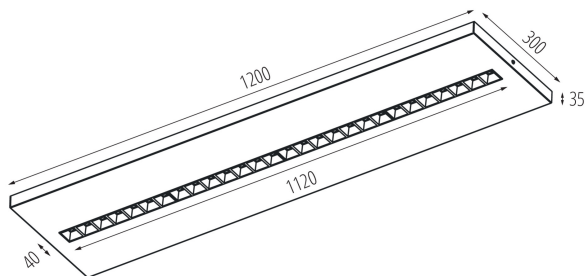

35859 OS-S8D-NW-RST-W-N3

LED-Aufputz-Büroleuchte