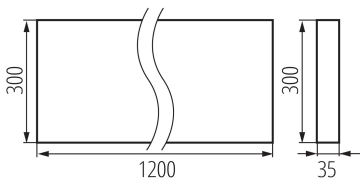

35871 OS-H8D-NW-RST-W-N3

LED-Aufputz-Büroleuchte

5905339358714

PRODUKTPARAMETER:

Farbe: weiß

Einbauort: Deckenmontage

Anwendungsbereich: innerhalb

Min.Installationsabstand zum beleuchteten Objekt: 0,5m

Möglichkeit des Betriebes mit einem Dimmer: nein

Darf nicht mit wärmeisolierendem Material abgedeckt werden.:
ja

Länge [mm]: 1200

Breite [mm]: 300

Höhe (mm): 35

Integrierte LED-Lichtquelle: ja

Nennspannung [V]: 220-240 AC

Nennfrequenz [Hz]: 50

Maximale Leistung [W]: 49W

Schutzklasse gegen elektrischen Schlag: I

Abdeckungsmaterial: Kunststoff

Dioden Typ: LED SMD

Lichtstrom der Leuchte [lm]: 6300

Farbtemperatur: weiß

Lebensdauer [h]: 50000

Lampenlichtstromerhalt am Ende der Nennlebensdauer:
L90B10

Anzahl der Schalt-Zyklen: ≥ 30000

Abstrahlwinkel [°]: 80

Umgebungstemperaturbereich [°C]: 5÷25

Schirmart: raster

Gehäusematerial: Metall

Anschlussart: Selbstklemmender Würfel

Querschnittbereich der verwendeten Leitungen [mm²]: 1,5÷2,5

Aufwärmzeit der Lampe [s]: ≤ 1

Lampenzündzeit [s]: $\leq 0,5$

Rodzaj soczewki [°]: 80

IP-Klasse (Schutzart): 20

Zusätzliche Informationen: Möglichkeit, die LED-Lichtquelle nur durch qualifiziertes Personal auszutauschen (nur durch den Kanlux-Service)

Zusätzliche Informationen: Das Vorschaltgerät kann nur von einem qualifiziertem Personal ausgetauscht werden (nur vom Kanlux-Service)

Zusätzliche Informationen: Umgebendes Produkt (CP)