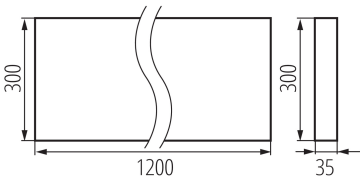

35947 OS-M5D-WW-RST-B-N3

LED-Aufputz-Büroleuchte

5905339359476

PRODUKTPARAMETER:

Farbe: schwarz

Einbauort: Deckenmontage

Anwendungsbereich: innerhalb

Min.Installationsabstand zum beleuchteten Objekt: 0,5m

Möglichkeit des Betriebes mit einem Dimmer: nein

Darf nicht mit wärmeisolierendem Material abgedeckt werden.:
ja

Länge [mm]: 1200

Breite [mm]: 300

Höhe (mm): 35

Integrierte LED-Lichtquelle: ja

Nennspannung [V]: 220-240 AC

Nennfrequenz [Hz]: 50

Maximale Leistung [W]: 39W

Schutzklasse gegen elektrischen Schlag: I

Abdeckungsmaterial: Kunststoff

Dioden Typ: LED SMD

Lichtstrom der Leuchte [lm]: 4800

Farbtemperatur: warmweiß

Lebensdauer [h]: 50000

Lampenlichtstromerhalt am Ende der Nennlebensdauer:
L90B10

Anzahl der Schalt-Zyklen: ≥ 30000

Abstrahlwinkel [°]: 50

Umgebungstemperaturbereich [°C]: 5÷25

Schirmart: raster

Gehäusematerial: Metall

Anschlussart: Selbstklemmender Würfel

Querschnittbereich der verwendeten Leitungen [mm²]: 1,5÷2,5

Aufwärmzeit der Lampe [s]: ≤ 1

Lampenzündzeit [s]: $\leq 0,5$

Rodraj soczewki [°]: 50

IP-Klasse (Schutzart): 20

Zusätzliche Informationen: Möglichkeit, die LED-Lichtquelle nur durch qualifiziertes Personal auszutauschen (nur durch den Kanlux-Service)

Zusätzliche Informationen: Das Vorschaltgerät kann nur von einem qualifiziertem Personal ausgetauscht werden (nur vom Kanlux-Service)

Zusätzliche Informationen: Umgebendes Produkt (CP)