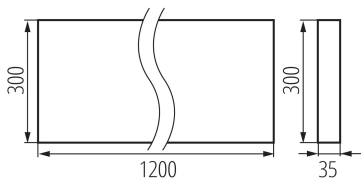

35959 OS-L5D-NW-RST-B-N3

LED-Aufputz-Büroleuchte

5905339359599

PRODUKTPARAMETER:

- Farbe:** schwarz
Einbauort: Deckenmontage
Anwendungsbereich: innerhalb
Min.Installationsabstand zum beleuchteten Objekt: 0,5m
Möglichkeit des Betriebes mit einem Dimmer: nein
Darf nicht mit wärmeisolierendem Material abgedeckt werden.: ja
Länge [mm]: 1200
Breite [mm]: 300
Höhe (mm): 35
Integrierte LED-Lichtquelle: ja
Nennspannung [V]: 220-240 AC
Nennfrequenz [Hz]: 50
Maximale Leistung [W]: 31W
Schutzklasse gegen elektrischen Schlag: I
Abdeckungsmaterial: Kunststoff
Dioden Typ: LED SMD
Lichtstrom der Leuchte [lm]: 3800
Farbtemperatur: weiß
Lebensdauer [h]: 50000
Lampenlichtstromerhalt am Ende der Nennlebensdauer: L90B10
Anzahl der Schalt-Zyklen: ≥30000
Abstrahlwinkel [°]: 50
Umgebungstemperaturbereich [°C]: 5÷25
Schirmart: raster
Gehäusematerial: Metall
Anschlussart: Selbstklemmender Würfel
Querschnittbereich der verwendeten Leitungen [mm²]: 1,5÷2,5
Aufwärmzeit der Lampe [s]: ≤1
Lampenzündzeit [s]: ≤0,5
Rodzaj soczewki [°]: 50
IP-Klasse (Schutzart): 20
Zusätzliche Informationen: Möglichkeit, die LED-Lichtquelle nur durch qualifiziertes Personal auszutauschen (nur durch den Kanlux-Service)
Zusätzliche Informationen: Das Vorschaltgerät kann nur von einem qualifiziertem Personal ausgetauscht werden (nur vom Kanlux-Service)
Zusätzliche Informationen: Umgebendes Produkt (CP)