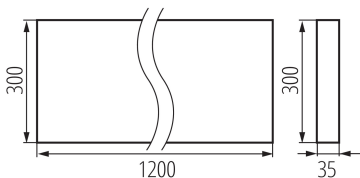

35963 OS-M5D-NW-RST-B-N3

LED-Aufputz-Büroleuchte

5905339359636

PRODUKTPARAMETER:

Farbe: schwarz

Einbauort: Deckenmontage

Anwendungsbereich: innerhalb

Min.Installationsabstand zum beleuchteten Objekt: 0,5m

Möglichkeit des Betriebes mit einem Dimmer: nein

Darf nicht mit wärmeisolierendem Material abgedeckt werden.:
ja

Länge [mm]: 1200

Breite [mm]: 300

Höhe (mm): 35

Integrierte LED-Lichtquelle: ja

Nennspannung [V]: 220-240 AC

Nennfrequenz [Hz]: 50

Maximale Leistung [W]: 39W

Schutzklasse gegen elektrischen Schlag: I

Abdeckungsmaterial: Kunststoff

Dioden Typ: LED SMD

Lichtstrom der Leuchte [lm]: 4800

Farbtemperatur: weiß

Lebensdauer [h]: 50000

Lampenlichtstromerhalt am Ende der Nennlebensdauer:
L90B10

Anzahl der Schalt-Zyklen: ≥ 30000

Abstrahlwinkel [°]: 50

Umgebungstemperaturbereich [°C]: 5÷25

Schirmart: raster

Gehäusematerial: Metall

Anschlussart: Selbstklemmender Würfel

Querschnittbereich der verwendeten Leitungen [mm²]: 1,5÷2,5

Aufwärmzeit der Lampe [s]: ≤ 1

Lampenzündzeit [s]: $\leq 0,5$

Rodzaj soczewki [°]: 50

IP-Klasse (Schutzart): 20

Zusätzliche Informationen: Möglichkeit, die LED-Lichtquelle nur durch qualifiziertes Personal auszutauschen (nur durch den Kanlux-Service)

Zusätzliche Informationen: Das Vorschaltgerät kann nur von einem qualifiziertem Personal ausgetauscht werden (nur vom Kanlux-Service)

Zusätzliche Informationen: Umgebendes Produkt (CP)