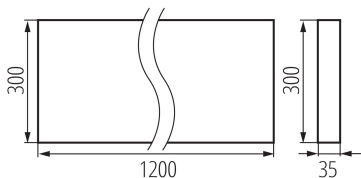

### PRODUKTPARAMETER:

**Farbe:** schwarz

**Einbauort:** Deckenmontage

**Anwendungsbereich:** innerhalb

**Min.Installationsabstand zum beleuchteten Objekt:** 0,5m

**Möglichkeit des Betriebes mit einem Dimmer:** nein

**Darf nicht mit wärmeisolierendem Material abgedeckt werden.:**  
ja

**Länge [mm]:** 1200

**Breite [mm]:** 300

**Höhe (mm):** 35

**Integrierte LED-Lichtquelle:** ja

**Nennspannung [V]:** 220-240 AC

**Nennfrequenz [Hz]:** 50

**Maximale Leistung [W]:** 31W

**Schutzklasse gegen elektrischen Schlag:** I

**Abdeckungsmaterial:** Kunststoff

**Dioden Typ:** LED SMD

**Lichtstrom der Leuchte [lm]:** 3800

**Farbtemperatur:** warmweiß

**Lebensdauer [h]:** 50000