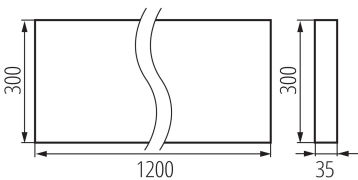

### PRODUKTPARAMETER:

**Farbe:** schwarz

**Einbauort:** Deckenmontage

**Anwendungsbereich:** innerhalb

**Min.Installationsabstand zum beleuchteten Objekt:** 0,5m

**Möglichkeit des Betriebes mit einem Dimmer:** nein

**Darf nicht mit wärmeisolierendem Material abgedeckt werden.:**  
ja

**Länge [mm]:** 1200

**Breite [mm]:** 300

**Höhe (mm):** 35

**Integrierte LED-Lichtquelle:** ja

**Nennspannung [V]:** 220-240 AC

**Nennfrequenz [Hz]:** 50

**Maximale Leistung [W]:** 39W

**Schutzklasse gegen elektrischen Schlag:** I

**Abdeckungsmaterial:** Kunststoff

**Dioden Typ:** LED SMD

**Lichtstrom der Leuchte [lm]:** 4800

**Farbtemperatur:** warmweiß

**Lebensdauer [h]:** 50000