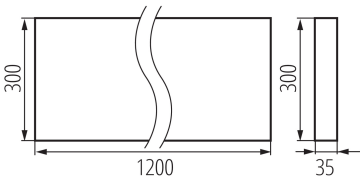

35983 OS-H8D-WW-RST-B-N3

LED-Aufputz-Büroleuchte

5905339359834

PRODUKTPARAMETER:

Farbe: schwarz

Einbauort: Deckenmontage

Anwendungsbereich: innerhalb

Min.Installationsabstand zum beleuchteten Objekt: 0,5m

Möglichkeit des Betriebes mit einem Dimmer: nein

Darf nicht mit wärmeisolierendem Material abgedeckt werden.:
ja

Länge [mm]: 1200

Breite [mm]: 300

Höhe (mm): 35

Integrierte LED-Lichtquelle: ja

Nennspannung [V]: 220-240 AC

Nennfrequenz [Hz]: 50

Maximale Leistung [W]: 49W

Schutzklasse gegen elektrischen Schlag: I

Abdeckungsmaterial: Kunststoff

Dioden Typ: LED SMD

Lichtstrom der Leuchte [lm]: 5600

Farbtemperatur: warmweiß

Lebensdauer [h]: 50000

Lampenlichtstromerhalt am Ende der Nennlebensdauer:
L90B10

Anzahl der Schalt-Zyklen: ≥ 30000

Abstrahlwinkel [°]: 80

Umgebungstemperaturbereich [°C]: 5÷25

Schirmart: raster

Gehäusematerial: Metall

Anschlussart: Selbstklemmender Würfel

Querschnittbereich der verwendeten Leitungen [mm²]: 1,5÷2,5

Aufwärmzeit der Lampe [s]: ≤ 1

Lampenzündzeit [s]: $\leq 0,5$

Rodzaj soczewki [°]: 80

IP-Klasse (Schutzart): 20

Zusätzliche Informationen: Möglichkeit, die LED-Lichtquelle nur durch qualifiziertes Personal auszutauschen (nur durch den Kanlux-Service)

Zusätzliche Informationen: Das Vorschaltgerät kann nur von einem qualifiziertem Personal ausgetauscht werden (nur vom Kanlux-Service)

Zusätzliche Informationen: Umgebendes Produkt (CP)