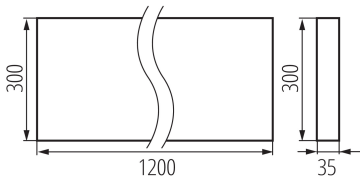

35991 OS-L8D-NW-RST-B-N3

LED-Aufputz-Büroleuchte

5905339359919

PRODUKTPARAMETER:

- Farbe:** schwarz
Einbauort: Deckenmontage
Anwendungsbereich: innerhalb
Min.Installationsabstand zum beleuchteten Objekt: 0,5m
Möglichkeit des Betriebes mit einem Dimmer: nein
Darf nicht mit wärmeisolierendem Material abgedeckt werden.: ja
Länge [mm]: 1200
Breite [mm]: 300
Höhe (mm): 35
Integrierte LED-Lichtquelle: ja
Nennspannung [V]: 220-240 AC
Nennfrequenz [Hz]: 50
Maximale Leistung [W]: 31W
Schutzklasse gegen elektrischen Schlag: I
Abdeckungsmaterial: Kunststoff
Dioden Typ: LED SMD
Lichtstrom der Leuchte [lm]: 3800
Farbtemperatur: weiß
Lebensdauer [h]: 50000
Lampenlichtstromerhalt am Ende der Nennlebensdauer: L90B10
Anzahl der Schalt-Zyklen: ≥30000
Abstrahlwinkel [°]: 80
Umgebungstemperaturbereich [°C]: 5÷25
Schirmart: raster
Gehäusematerial: Metall
Anschlussart: Selbstklemmender Würfel
Querschnittbereich der verwendeten Leitungen [mm²]: 1,5÷2,5
Aufwärmzeit der Lampe [s]: ≤1
Lampenzündzeit [s]: ≤0,5
Rodzaj soczewki [°]: 80
IP-Klasse (Schutzart): 20
Zusätzliche Informationen: Möglichkeit, die LED-Lichtquelle nur durch qualifiziertes Personal auszutauschen (nur durch den Kanlux-Service)
Zusätzliche Informationen: Das Vorschaltgerät kann nur von einem qualifiziertem Personal ausgetauscht werden (nur vom Kanlux-Service)
Zusätzliche Informationen: Umgebendes Produkt (CP)