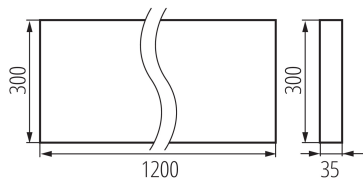

35995 OS-M8D-NW-RST-B-N3

LED-Aufputz-Büroleuchte

5905339359957

PRODUKTPARAMETER:

- Farbe:** schwarz
Einbauort: Deckenmontage
Anwendungsbereich: innerhalb
Min.Installationsabstand zum beleuchteten Objekt: 0,5m
Möglichkeit des Betriebes mit einem Dimmer: nein
Darf nicht mit wärmeisolierendem Material abgedeckt werden.: ja
Länge [mm]: 1200
Breite [mm]: 300
Höhe (mm): 35
Integrierte LED-Lichtquelle: ja
Nennspannung [V]: 220-240 AC
Nennfrequenz [Hz]: 50
Maximale Leistung [W]: 39W
Schutzklasse gegen elektrischen Schlag: I
Abdeckungsmaterial: Kunststoff
Dioden Typ: LED SMD
Lichtstrom der Leuchte [lm]: 4800
Farbtemperatur: weiß
Lebensdauer [h]: 50000
Lampenlichtstromerhalt am Ende der Nennlebensdauer: L90B10
Anzahl der Schalt-Zyklen: ≥30000
Abstrahlwinkel [°]: 80
Umgebungstemperaturbereich [°C]: 5÷25
Schirmart: raster
Gehäusematerial: Metall
Anschlussart: Selbstklemmender Würfel
Querschnittbereich der verwendeten Leitungen [mm²]: 1,5÷2,5
Aufwärmzeit der Lampe [s]: ≤1
Lampenzündzeit [s]: ≤0,5
Rodzaj soczewki [°]: 80
IP-Klasse (Schutzart): 20
Zusätzliche Informationen: Möglichkeit, die LED-Lichtquelle nur durch qualifiziertes Personal auszutauschen (nur durch den Kanlux-Service)
Zusätzliche Informationen: Das Vorschaltgerät kann nur von einem qualifiziertem Personal ausgetauscht werden (nur vom Kanlux-Service)
Zusätzliche Informationen: Umgebendes Produkt (CP)