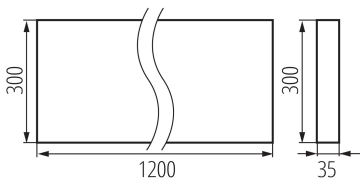

36067 OS-S5D-WN-RST-W-N3

LED-Aufputz-Büroleuchte

5905339360670

PRODUKTPARAMETER:

Farbe: weiß

Einbauort: Deckenmontage

Anwendungsbereich: innerhalb

Min.Installationsabstand zum beleuchteten Objekt: 0,5m

Möglichkeit des Betriebes mit einem Dimmer: nein

Darf nicht mit wärmeisolierendem Material abgedeckt werden.:
ja

Länge [mm]: 1200

Breite [mm]: 300

Höhe (mm): 35

Integrierte LED-Lichtquelle: ja

Nennspannung [V]: 220-240 AC

Nennfrequenz [Hz]: 50

Maximale Leistung [W]: 22W

Schutzklasse gegen elektrischen Schlag: I

Abdeckungsmaterial: Kunststoff

Dioden Typ: LED SMD

Lichtstrom der Leuchte [lm]: 3200

Farbtemperatur: neutral warm white

Lebensdauer [h]: 50000

Lampenlichtstromerhalt am Ende der Nennlebensdauer:
L90B10

Anzahl der Schalt-Zyklen: ≥30000

Abstrahlwinkel [°]: 50

Umgebungstemperaturbereich [°C]: 5÷25

Schirmart: raster

Gehäusematerial: Metall

Anschlussart: Selbstklemmender Würfel

Querschnittbereich der verwendeten Leitungen [mm²]: 1,5÷2,5

Aufwärmzeit der Lampe [s]: ≤1

Lampenzündzeit [s]: ≤0,5

Rodzaj soczewki [°]: 50

IP-Klasse (Schutzart): 20

Zusätzliche Informationen: Möglichkeit, die LED-Lichtquelle nur durch qualifiziertes Personal auszutauschen (nur durch den Kanlux-Service)

Zusätzliche Informationen: Das Vorschaltgerät kann nur von einem qualifiziertem Personal ausgetauscht werden (nur vom Kanlux-Service)

Zusätzliche Informationen: Umgebendes Produkt (CP)