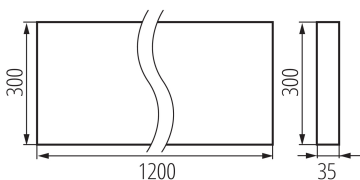

36071 OS-L5D-WN-RST-W-N3

LED-Aufputz-Büroleuchte

5905339360717

PRODUKTPARAMETER:

Farbe: weiß

Einbauort: Deckenmontage

Anwendungsbereich: innerhalb

Min.Installationsabstand zum beleuchteten Objekt: 0,5m

Möglichkeit des Betriebes mit einem Dimmer: nein

Darf nicht mit wärmeisolierendem Material abgedeckt werden.:
ja

Länge [mm]: 1200

Breite [mm]: 300

Höhe (mm): 35

Integrierte LED-Lichtquelle: ja

Nennspannung [V]: 220-240 AC

Nennfrequenz [Hz]: 50

Maximale Leistung [W]: 31W

Schutzklasse gegen elektrischen Schlag: I

Abdeckungsmaterial: Kunststoff

Dioden Typ: LED SMD

Lichtstrom der Leuchte [lm]: 4300

Farbtemperatur: neutral warm white

Lebensdauer [h]: 50000

Lampenlichtstromerhalt am Ende der Nennlebensdauer:
L90B10

Anzahl der Schalt-Zyklen: ≥ 30000

Abstrahlwinkel [°]: 50

Umgebungstemperaturbereich [°C]: 5÷25

Schirmart: raster

Gehäusematerial: Metall

Anschlussart: Selbstklemmender Würfel

Querschnittbereich der verwendeten Leitungen [mm²]: 1,5÷2,5

Aufwärmzeit der Lampe [s]: ≤ 1

Lampenzündzeit [s]: $\leq 0,5$

Rodzaj soczewki [°]: 50

IP-Klasse (Schutzart): 20

Zusätzliche Informationen: Möglichkeit, die LED-Lichtquelle nur durch qualifiziertes Personal auszutauschen (nur durch den Kanlux-Service)

Zusätzliche Informationen: Das Vorschaltgerät kann nur von einem qualifiziertem Personal ausgetauscht werden (nur vom Kanlux-Service)

Zusätzliche Informationen: Umgebendes Produkt (CP)