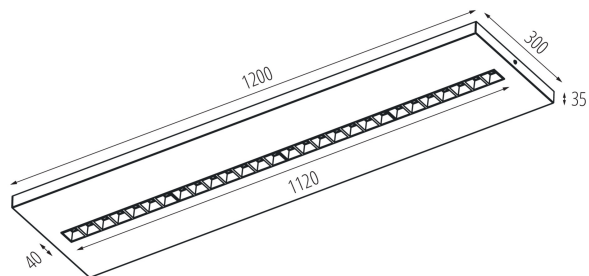

36075 OS-M5D-WN-RST-W-N3

LED-Aufputz-Büroleuchte