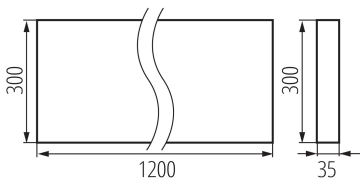

36079 OS-H5D-WN-RST-W-N3

LED-Aufputz-Büroleuchte

5905339360793

PRODUKTPARAMETER:

Farbe: weiß

Einbauort: Deckenmontage

Anwendungsbereich: innerhalb

Min.Installationsabstand zum beleuchteten Objekt: 0,5m

Möglichkeit des Betriebes mit einem Dimmer: nein

Darf nicht mit wärmeisolierendem Material abgedeckt werden.:
ja

Länge [mm]: 1200

Breite [mm]: 300

Höhe (mm): 35

Integrierte LED-Lichtquelle: ja

Nennspannung [V]: 220-240 AC

Nennfrequenz [Hz]: 50

Maximale Leistung [W]: 49W

Schutzklasse gegen elektrischen Schlag: I

Abdeckungsmaterial: Kunststoff

Dioden Typ: LED SMD

Lichtstrom der Leuchte [lm]: 6300

Farbtemperatur: neutral warm white

Lebensdauer [h]: 50000

Lampenlichtstromerhalt am Ende der Nennlebensdauer:
L90B10

Anzahl der Schalt-Zyklen: ≥ 30000

Abstrahlwinkel [°]: 50

Umgebungstemperaturbereich [°C]: 5÷25

Schirmart: raster

Gehäusematerial: Metall

Anschlussart: Selbstklemmender Würfel

Querschnittbereich der verwendeten Leitungen [mm²]: 1,5÷2,5

Aufwärmzeit der Lampe [s]: ≤ 1

Lampenzündzeit [s]: $\leq 0,5$

Rodzaj soczewki [°]: 50

IP-Klasse (Schutzart): 20

Zusätzliche Informationen: Möglichkeit, die LED-Lichtquelle nur durch qualifiziertes Personal auszutauschen (nur durch den Kanlux-Service)

Zusätzliche Informationen: Das Vorschaltgerät kann nur von einem qualifiziertem Personal ausgetauscht werden (nur vom Kanlux-Service)

Zusätzliche Informationen: Umgebendes Produkt (CP)