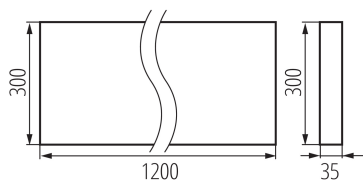

36083 OS-S8D-WN-RST-W-N3

LED-Aufputz-Büroleuchte

5905339360830

PRODUKTPARAMETER:

Farbe: weiß

Einbauort: Deckenmontage

Anwendungsbereich: innerhalb

Min.Installationsabstand zum beleuchteten Objekt: 0,5m

Möglichkeit des Betriebes mit einem Dimmer: nein

Darf nicht mit wärmeisolierendem Material abgedeckt werden.:
ja

Länge [mm]: 1200

Breite [mm]: 300

Höhe (mm): 35

Integrierte LED-Lichtquelle: ja

Nennspannung [V]: 220-240 AC

Nennfrequenz [Hz]: 50

Maximale Leistung [W]: 22W

Schutzklasse gegen elektrischen Schlag: I

Abdeckungsmaterial: Kunststoff

Dioden Typ: LED SMD

Lichtstrom der Leuchte [lm]: 3200

Farbtemperatur: neutral warm white

Lebensdauer [h]: 50000

Lampenlichtstromerhalt am Ende der Nennlebensdauer:
L90B10

Anzahl der Schalt-Zyklen: ≥ 30000

Abstrahlwinkel [°]: 80

Umgebungstemperaturbereich [°C]: 5÷25

Schirmart: raster

Gehäusematerial: Metall

Anschlussart: Selbstklemmender Würfel

Querschnittbereich der verwendeten Leitungen [mm²]: 1,5÷2,5

Aufwärmzeit der Lampe [s]: ≤ 1

Lampenzündzeit [s]: $\leq 0,5$

Rodzaj soczewki [°]: 80

IP-Klasse (Schutzart): 20

Zusätzliche Informationen: Möglichkeit, die LED-Lichtquelle nur durch qualifiziertes Personal auszutauschen (nur durch den Kanlux-Service)

Zusätzliche Informationen: Das Vorschaltgerät kann nur von einem qualifiziertem Personal ausgetauscht werden (nur vom Kanlux-Service)

Zusätzliche Informationen: Umgebendes Produkt (CP)