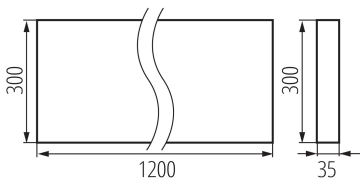

36087 OS-L8D-WN-RST-W-N3

LED-Aufputz-Büroleuchte

5905339360878

PRODUKTPARAMETER:

Farbe: weiß

Einbauort: Deckenmontage

Anwendungsbereich: innerhalb

Min.Installationsabstand zum beleuchteten Objekt: 0,5m

Möglichkeit des Betriebes mit einem Dimmer: nein

Darf nicht mit wärmeisolierendem Material abgedeckt werden.:
ja

Länge [mm]: 1200

Breite [mm]: 300

Höhe (mm): 35

Integrierte LED-Lichtquelle: ja

Nennspannung [V]: 220-240 AC

Nennfrequenz [Hz]: 50

Maximale Leistung [W]: 31W

Schutzklasse gegen elektrischen Schlag: I

Abdeckungsmaterial: Kunststoff

Dioden Typ: LED SMD

Lichtstrom der Leuchte [lm]: 4300

Farbtemperatur: neutral warm white

Lebensdauer [h]: 50000

Lampenlichtstromerhalt am Ende der Nennlebensdauer:
L90B10

Anzahl der Schalt-Zyklen: ≥30000

Abstrahlwinkel [°]: 80

Umgebungstemperaturbereich [°C]: 5÷25

Schirmart: raster

Gehäusematerial: Metall

Anschlussart: Selbstklemmender Würfel

Querschnittbereich der verwendeten Leitungen [mm²]: 1,5÷2,5

Aufwärmzeit der Lampe [s]: ≤1

Lampenzündzeit [s]: ≤0,5

Rodzaj soczewki [°]: 80

IP-Klasse (Schutzart): 20

Zusätzliche Informationen: Möglichkeit, die LED-Lichtquelle nur durch qualifiziertes Personal auszutauschen (nur durch den Kanlux-Service)

Zusätzliche Informationen: Das Vorschaltgerät kann nur von einem qualifiziertem Personal ausgetauscht werden (nur vom Kanlux-Service)

Zusätzliche Informationen: Umgebendes Produkt (CP)