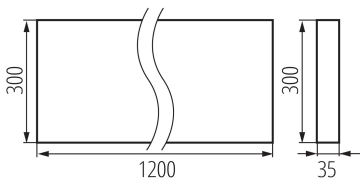

36091 OS-M8D-WN-RST-W-N3

LED-Aufputz-Büroleuchte

5905339360915

PRODUKTPARAMETER:

Farbe: weiß

Einbauort: Deckenmontage

Anwendungsbereich: innerhalb

Min.Installationsabstand zum beleuchteten Objekt: 0,5m

Möglichkeit des Betriebes mit einem Dimmer: nein

Darf nicht mit wärmeisolierendem Material abgedeckt werden.:
ja

Länge [mm]: 1200

Breite [mm]: 300

Höhe (mm): 35

Integrierte LED-Lichtquelle: ja

Nennspannung [V]: 220-240 AC

Nennfrequenz [Hz]: 50

Maximale Leistung [W]: 39W

Schutzklasse gegen elektrischen Schlag: I

Abdeckungsmaterial: Kunststoff

Dioden Typ: LED SMD

Lichtstrom der Leuchte [lm]: 5400

Farbtemperatur: neutral warm white

Lebensdauer [h]: 50000

Lampenlichtstromerhalt am Ende der Nennlebensdauer:
L90B10

Anzahl der Schalt-Zyklen: ≥ 30000

Abstrahlwinkel [°]: 80

Umgebungstemperaturbereich [°C]: 5÷25

Schirmart: raster

Gehäusematerial: Metall

Anschlussart: Selbstklemmender Würfel

Querschnittbereich der verwendeten Leitungen [mm²]: 1,5÷2,5

Aufwärmzeit der Lampe [s]: ≤ 1

Lampenzündzeit [s]: $\leq 0,5$

Rodzaj soczewki [°]: 80

IP-Klasse (Schutzart): 20

Zusätzliche Informationen: Möglichkeit, die LED-Lichtquelle nur durch qualifiziertes Personal auszutauschen (nur durch den Kanlux-Service)

Zusätzliche Informationen: Das Vorschaltgerät kann nur von einem qualifiziertem Personal ausgetauscht werden (nur vom Kanlux-Service)

Zusätzliche Informationen: Umgebendes Produkt (CP)