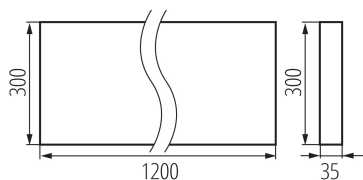

36095 OS-H8D-WN-RST-W-N3

LED-Aufputz-Büroleuchte

5905339360953

PRODUKTPARAMETER:

Farbe: weiß

Einbauort: Deckenmontage

Anwendungsbereich: innerhalb

Min.Installationsabstand zum beleuchteten Objekt: 0,5m

Möglichkeit des Betriebes mit einem Dimmer: nein

Darf nicht mit wärmeisolierendem Material abgedeckt werden.:
ja

Länge [mm]: 1200

Breite [mm]: 300

Höhe (mm): 35

Integrierte LED-Lichtquelle: ja

Nennspannung [V]: 220-240 AC

Nennfrequenz [Hz]: 50

Maximale Leistung [W]: 49W

Schutzklasse gegen elektrischen Schlag: I

Abdeckungsmaterial: Kunststoff

Dioden Typ: LED SMD

Lichtstrom der Leuchte [lm]: 6300

Farbtemperatur: neutral warm white

Lebensdauer [h]: 50000

Lampenlichtstromerhalt am Ende der Nennlebensdauer:
L90B10

Anzahl der Schalt-Zyklen: ≥ 30000

Abstrahlwinkel [°]: 80

Umgebungstemperaturbereich [°C]: 5÷25

Schirmart: raster

Gehäusematerial: Metall

Anschlussart: Selbstklemmender Würfel

Querschnittbereich der verwendeten Leitungen [mm²]: 1,5÷2,5

Aufwärmzeit der Lampe [s]: ≤ 1

Lampenzündzeit [s]: $\leq 0,5$

Rodzaj soczewki [°]: 80

IP-Klasse (Schutzart): 20

Zusätzliche Informationen: Möglichkeit, die LED-Lichtquelle nur durch qualifiziertes Personal auszutauschen (nur durch den Kanlux-Service)

Zusätzliche Informationen: Das Vorschaltgerät kann nur von einem qualifiziertem Personal ausgetauscht werden (nur vom Kanlux-Service)

Zusätzliche Informationen: Umgebendes Produkt (CP)