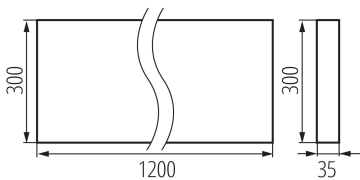

### PRODUKTPARAMETER:

- Farbe:** schwarz  
**Einbauort:** Deckenmontage  
**Anwendungsbereich:** innerhalb  
**Min.Installationsabstand zum beleuchteten Objekt:** 0,5m  
**Möglichkeit des Betriebes mit einem Dimmer:** nein  
**Darf nicht mit wärmeisolierendem Material abgedeckt werden.:** ja  
**Länge [mm]:** 1200  
**Breite [mm]:** 300  
**Höhe (mm):** 35  
**Integrierte LED-Lichtquelle:** ja  
**Nennspannung [V]:** 220-240 AC  
**Nennfrequenz [Hz]:** 50  
**Maximale Leistung [W]:** 31W  
**Schutzklasse gegen elektrischen Schlag:** I  
**Abdeckungsmaterial:** Kunststoff  
**Dioden Typ:** LED SMD  
**Lichtstrom der Leuchte [lm]:** 3800  
**Farbtemperatur:** neutral warm white  
**Lebensdauer [h]:** 50000  
**Lampenlichtstromerhalt am Ende der Nennlebensdauer:** L90B10  
**Anzahl der Schalt-Zyklen:** ≥30000  
**Abstrahlwinkel [°]:** 50  
**Umgebungstemperaturbereich [°C]:** 5÷25  
**Schirmart:** raster  
**Gehäusematerial:** Metall  
**Anschlussart:** Selbstklemmender Würfel  
**Querschnittbereich der verwendeten Leitungen [mm²]:** 1,5÷2,5  
**Aufwärmzeit der Lampe [s]:** ≤1  
**Lampenzündzeit [s]:** ≤0,5  
**Rodraj soczewki [°]:** 50  
**IP-Klasse (Schutzart):** 20  
**Zusätzliche Informationen:** Möglichkeit, die LED-Lichtquelle nur durch qualifiziertes Personal auszutauschen (nur durch den Kanlux-Service)  
**Zusätzliche Informationen:** Das Vorschaltgerät kann nur von einem qualifiziertem Personal ausgetauscht werden (nur vom Kanlux-Service)  
**Zusätzliche Informationen:** Umgebendes Produkt (CP)

### LOGISTIKDATEN:

Maßeinheit: Stück

Verpackungsart: 1

Stückzahl in Zwischenverpackung: 1

Stückzahl in Großverpackung: 1