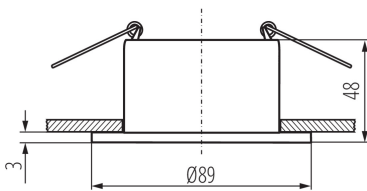

## 36219 GLOZO DSO B/W

Einbau-Downlight

5905339362193

Ø75 mm

Kanlux GLOZO ist eine große Familie von Einbau-Downlight. Sie haben ein modulares Gehäuse: einen Sockel in zwei Formen und Farben und einen Reflektor in 4 Farben in matt oder flash. Dadurch ergeben sich zahlreiche Gestaltungsmöglichkeiten für das Nebeneinander von gleichen oder unterschiedlichen Farblösungen.

### PRODUKTPARAMETER:

**Farbe:** schwarz / weiß

**Einbauort:** Deckeneinbau

**Anwendungsbereich:** innerhalb

**Min.Installationsabstand zum beleuchteten Objekt:** 0,5m

**Dekorring ohne keramische Fassung:** ja

**Darf nicht mit wärmeisolierendem Material abgedeckt werden.:** ja

**Leuchtmittel im Set enthalten:** nein

**Breite [mm]:** 48

**Durchmesser [mm]:** 89

**Montagebohrung [mm]:** Ø75

**Nennspannung [V]:** 12 AC; 12 DC; 220-240 AC