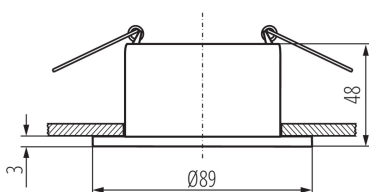

36221 GLOZO DSO SR/W

Einbau-Downlight

5905339362216

Ø75 mm

Kanlux GLOZO ist eine große Familie von Einbau-Downlight. Sie haben ein modulares Gehäuse: einen Sockel in zwei Formen und Farben und einen Reflektor in 4 Farben in matt oder flash. Dadurch ergeben sich zahlreiche Gestaltungsmöglichkeiten für das Nebeneinander von gleichen oder unterschiedlichen Farblösungen.

PRODUKTPARAMETER:

Farbe: srebrny / biały

Einbauort: Deckeneinbau

Anwendungsbereich: innerhalb

Min.Installationsabstand zum beleuchteten Objekt: 0,5m

Dekorring ohne keramische Fassung: ja

Darf nicht mit wärmeisolierendem Material abgedeckt werden.: ja

Leuchtmittel im Set enthalten: nein

Breite [mm]: 48

Durchmesser [mm]: 89

Montagebohrung [mm]: Ø75

Nennspannung [V]: 12 AC; 12 DC; 220-240 AC

Maximale Leistung [W]: max 10

Schutzklasse gegen elektrischen Schlag: II/III