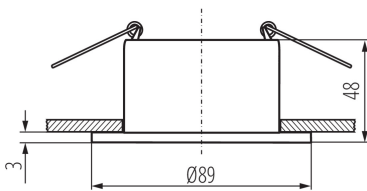

36225 GLOZO DSO SR/B

Einbau-Downlight

5905339362254

Ø75 mm

Kanlux GLOZO ist eine große Familie von Einbau-Downlight. Sie haben ein modulares Gehäuse: einen Sockel in zwei Formen und Farben und einen Reflektor in 4 Farben in matt oder flash. Dadurch ergeben sich zahlreiche Gestaltungsmöglichkeiten für das Nebeneinander von gleichen oder unterschiedlichen Farblösungen.

PRODUKTPARAMETER:

Farbe: silber / schwarz

Einbauort: Deckeneinbau

Anwendungsbereich: innerhalb

Min.Installationsabstand zum beleuchteten Objekt: 0,5m

Dekorring ohne keramische Fassung: ja

Darf nicht mit wärmeisolierendem Material abgedeckt werden.: ja

Leuchtmittel im Set enthalten: nein

Breite [mm]: 48

Durchmesser [mm]: 89

Montagebohrung [mm]: Ø75

Nennspannung [V]: 12 AC; 12 DC; 220-240 AC

Maximale Leistung [W]: max 10

Schutzklasse gegen elektrischen Schlag: II/III