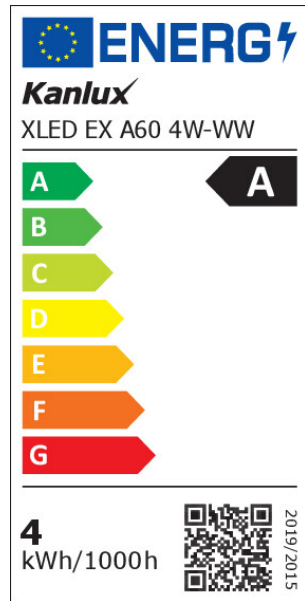

PRODUKTPARAMETER:

Möglichkeit des Betriebes mit einem Dimmer: nein
Breite [mm]: 60
Höhe (mm): 108
Tiefe [mm]: 60
Durchmesser [mm]: 60
Nennspannung [V]: 220-240 AC
Nennfrequenz [Hz]: 50
Nennstrom Lampe/Leuchte [mA]: 41
Nominaler Abstrahlwinkel [°]: 320
Abdeckungsmaterial: Glas
Leuchtmittel: A60
Dioden Typ: LED FILAMENT
Farbtemperatur: warmweiß
Sockel: E27
Lebensdauer der Lampe[h]: 50000
Anzahl der Schalt-Zyklen: ≥ 50000
Form des Leuchtmittel: Standard
Zusätzliche Informationen: Leuchtmittel (LS)
Quecksilbergehalt: nein

PARAMETER FÜR LED- UND OLED-LICHTQUELLEN:

Energieverbrauch des Leuchtmittels im Ein-Zustand (kWh/1000h): 4
Energieeffizienzklasse: A
Lichtstrom der Leuchte Φ_{use} [lm]: 840
Lichtstrom der Leuchte Φ_{use} [lm]: in Kugel (360°)
Ähnliche Farbtemperatur [K]: 2700
Farbkonsistenz in MacAdam-Ellipsen: 6
Leistungsaufnahme des Leuchtmittels im Ein-Zustand P_{on} [W]: 4
Höhe des Leuchtmittels (mm): 108

36243 XLED EX A60 4W-WW

LED-LEUCHTMITTEL

Breite des Leuchtmittels (mm): 60

Tiefe des Leuchtmittels (mm): 60

Farbwiedergabeindex: 80

Farbwertanteile (x): 0,44

Farbwertanteile (y): 0,403

Angabe, ob äquivalente Leistungsaufnahme [W]: 62

Wert des R9-Farbwiedergabeindex: 28

Lebensdauerfaktor: 0,9

Lichtstromerhalt: 0,96

PARAMETER FÜR LED- UND OLED- NETZSPANNUNGLICHTQUELLEN:

Verschiebungsfaktor (cos ϕ): 0,4

Das LED-Leuchtmittel ersetzt ein fluoreszierendes Leuchtmittel ohne integriertes Vorschaltgerät mit einer bestimmten Leistung: nicht zutreffend