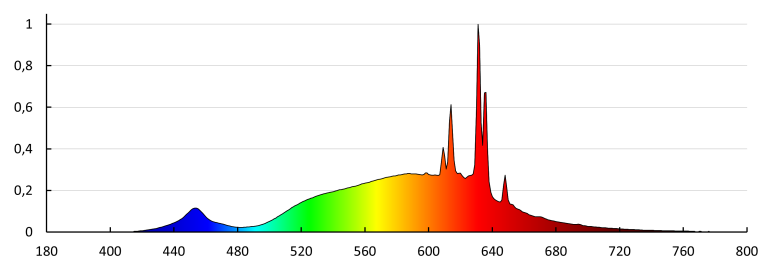

ZUSÄTZLICHE INFORMATIONEN:

- 5 Jahre Garantie gemäß den Bedingungen der Garantieerklärung, die auf der Website verfügbar ist