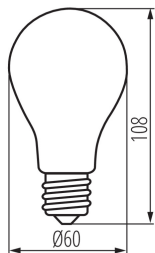

36243 XLED EX A60 4W-WW

LED-LEUCHTMITTEL

5905339362438

LICHTQUELLENTYP:

Verwendete Beleuchtungstechnologie: LED
Ungebündeltes oder gebündeltes Licht: NDLS
Netzspannung/Nicht direkt an die Netzspannung angeschlossen:: MLS
Vernetzte Lichtquelle (CLS): nein
Farblich abstimmbare Lichtquelle: nein
Lichtquelle mit hoher Leuchtdichte: nein
Blendschutzschild: nein
Dimmbar: nein

PRODUKTPARAMETER:

Möglichkeit des Betriebes mit einem Dimmer: nein
Breite [mm]: 60
Höhe (mm): 108
Tiefe [mm]: 60
Durchmesser [mm]: 60
Nennspannung [V]: 220-240 AC
Nennfrequenz [Hz]: 50
Nennstrom Lampe/Leuchte [mA]: 41
Nominaler Abstrahlwinkel [°]: 320
Abdeckungsmaterial: Glas
Leuchtmittel: A60
Dioden Typ: LED FILAMENT
Farbtemperatur: warmweiß
Sockel: E27
Lebensdauer der Lampe[h]: 50000
Anzahl der Schalt-Zyklen: ≥ 50000
Form des Leuchtmittel: Standard
Zusätzliche Informationen: Leuchtmittel (LS)
Quecksilbergehalt: nein

PARAMETER FÜR LED- UND OLED-LICHTQUELLEN:

Energieverbrauch des Leuchtmittels im Ein-Zustand (kWh/1000h): 4
Energieeffizienzklasse: A
Lichtstrom der Leuchte Φ_{use} [lm]: 840
Lichtstrom der Leuchte Φ_{use} [lm]: in Kugel (360°)
Ähnliche Farbtemperatur [K]: 2700
Farbkonsistenz in MacAdam-Ellipsen: 6
Leistungsaufnahme des Leuchtmittels im Ein-Zustand P_{on} [W]: 4
Höhe des Leuchtmittels (mm): 108