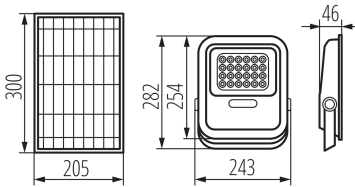

36606 FL SONE SLR M NW-GR

LED-Solar-Außenleuchte

5905339366061

IP
65

EA
SY
Installation

PRODUKTPARAMETER:

Einbauort: Wandmontage
Austauschbare Lampe/Lichtquelle: nein
Batterie inklusive: ja
Länge [mm]: 243
Breite [mm]: 46
Höhe (mm): 282
Batterie-Stromversorgung: ja
Integrierte LED-Lichtquelle: ja
Nennspannung [V]: 3,2 DC
Maximale Leistung [W]: max 10
Schutzklasse gegen elektrischen Schlag: III
Abdeckungsmaterial: Glas
Dioden Typ: LED SMD
Lichtstrom [lm]: max 1200
Farbtemperatur: weiß
Lebensdauer [h]: 25000
Anzahl der Schalt-Zyklen: ≥ 20000
Abstrahlwinkel [°]: 90
Umgebungstemperaturbereich [°C]: -10+35
Akkumulator (Typ): LiFePO4
Akkumulator (Parameter): 10000mAh
Gehäusematerial: ABS
IP-Klasse (Schutzart): 65
Lichtausbeute (lm/W): max 120

PARAMETER FÜR LED- UND OLED-LICHTQUELLEN:

Ähnliche Farbtemperatur [K]: 4000
Farbkonsistenz in MacAdam-Ellipsen: ≤ 6

LOGISTIKDATEN:

Maßeinheit: Stück
Verpackungsart: 5
Stückzahl in Zwischenverpackung: 1
Stückzahl in Großverpackung: 5
Netto-Einzelgewicht [g]: 2076
Grammatur [g]: 2480
Brutto-Einzelgewicht [g]: 2364
Länge der Einzelverpackung [cm]: 26
Breite der Einzelverpackung [cm]: 8
Höhe der Einzelverpackung [cm]: 32
Kartongewicht [kg]: 12.4
Kartonbreite [cm]: 28

36606 FL SONE SLR M NW-GR

LED-Solar-Außenleuchte

Kartonhöhe [cm]: 34.5

Kartonlänge [cm]: 43

Kartonvolumen [m³]: 0.041538