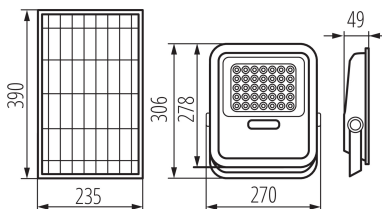

36607 FL SONE SLR L NW-GR

LED-Solar-Außenleuchte

5905339366078

IP
65

EA
SY
Installation

PRODUKTPARAMETER:

Einbauort: Wandmontage

Austauschbare Lampe/Lichtquelle: nein

Batterie inklusive: ja

Länge [mm]: 270

Breite [mm]: 49

Höhe (mm): 306

Batterie-Stromversorgung: ja

Nennspannung [V]: 3,2 DC

Maximale Leistung [W]: max 15

Schutzklasse gegen elektrischen Schlag: III

Abdeckungsmaterial: Glas

Dioden Typ: LED SMD

Lichtstrom [lm]: max 2200

Farbtemperatur: weiß

Lebensdauer [h]: 25000

Anzahl der Schalt-Zyklen: ≥ 20000

Abstrahlwinkel [°]: 90

Umgebungstemperaturbereich [°C]: -10+35

Akkumulator (Typ): LiFePO4

Akkumulator (Parameter): 15000mAh

Gehäusematerial: ABS

IP-Klasse (Schutzart): 65

Lichtausbeute (lm/W): max 147

PARAMETER FÜR LED- UND OLED-LICHTQUELLEN:

Ähnliche Farbtemperatur [K]: 4000

Farbkonsistenz in MacAdam-Ellipsen: ≤ 6

LOGISTIKDATEN:

Maßeinheit: Stück

Verpackungsart: 5

Stückzahl in Zwischenverpackung: 1

Stückzahl in Großverpackung: 5

Netto-Einzelgewicht [g]: 2680

Grammatur [g]: 3188

Brutto-Einzelgewicht [g]: 3046

Länge der Einzelverpackung [cm]: 43.5

Breite der Einzelverpackung [cm]: 29.5

Höhe der Einzelverpackung [cm]: 43.5

Kartongewicht [kg]: 15.94

Kartonbreite [cm]: 29.5

Kartonhöhe [cm]: 43.5