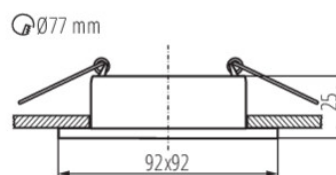

Fotometria: wyniki uzyskane podczas badania konkretnego egzemplarza.

Kanlux S.A. ul. Objazdowa 1-3, 41-922 Radzionków, Poland kanlux@kanlux.com

PL

PARAMETRY PRODUKTU

Napięcie znamionowe [V]	12 AC; 12 DC; 220-240 AC
Moc maksymalna [W]	max 10
Trzonek (Źródło światła)	Gx5,3/GU10
Źródło światła	MR16/PAR16
Źródło światła w komplecie	nie
Miejsce zastosowania	wewnątrz
Stopień IP	20
Wymienne źródło światła	tak
Wyrób nienadający się do okrywania materiałem termoizolacyjnym	tak
Pierścień dekoracyjny bez oprawki ceramicznej	tak
Regulacja kątowa oprawy oświetleniowej	brak

WYMIARY I MONTAŻ

Wysokość [mm]	25
Szerokość [mm]	92
Długość [mm]	92
Miejsce montażu	do wbudowania w sufit
Otwór montażowy [mm]	Ø77

MATERIAŁ I KONSTRUKCJA

Kolor	złoty / biały
Materiał obudowy	stop aluminium
Klasa ochronności przed porażeniem elektrycznym	II/III
Kształt	kwadratowy
Minimalna odległość od oświetlanego obiektu	0,5m
Zakres temperatury otoczenia, na którą może być narażony wyrób [°C]	5÷25

INFORMACJE DODATKOWE

Pierścień dekoracyjny bez oprawki ceramicznej.

LOGISTYKA

Jednostka miary	sztuka
Jak pakowane	50
Ilość sztuk w opakowaniu pośrednim	1
Ilość sztuk w opakowaniu zbiorczym	50
Masa jednostkowa netto [g]	102
Gramatura [g]	145.4
Waga sztuki brutto [g]	134
Długość opakowania jednostkowego [cm]	12
Szerokość opakowania jednostkowego [cm]	4
Wysokość opakowania jednostkowego [cm]	10
Waga kartonu [kg]	7.27
Szerokość kartonu [cm]	24
Wysokość kartonu [cm]	26
Długość kartonu [cm]	52.5
Objętość kartonu [m ³]	0.03276