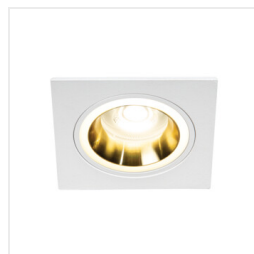

Kanlux

EAN: 5905339372611

Pierścień oprawy punktowej
Kanlux 37261 FELINE DSL G/W

Dokument utworzono: 18.04.2026, 00:20

Zastrzega się możliwość wprowadzenia zmian technicznych. Dane zawarte w tym katalogu nie są prawnie wiążące.

Fotometria: wyniki uzyskane podczas badania konkretnego egzemplarza.

Kanlux S.A. ul. Objazdowa 1-3, 41-922 Radzionków, Poland kanlux@kanlux.com

PL

PARAMETRY PRODUKTU

Napięcie znamionowe [V]	12 AC; 12 DC; 220-240 AC
Moc maksymalna [W]	max 10
Trzonek (Źródło światła)	Gx5,3/GU10
Źródło światła	MR16/PAR16
Źródło światła w komplecie	nie
Miejsce zastosowania	wewnątrz
Stopień IP	20
Wymienne źródło światła	tak
Wyrób nienadający się do okrywania materiałem termoizolacyjnym	tak
Pierścień dekoracyjny bez oprawki ceramicznej	tak
Regulacja kątowa oprawy oświetleniowej	brak

WYMIARY I MONTAŻ

Wysokość [mm]	25
Szerokość [mm]	92
Długość [mm]	92
Miejsce montażu	do wbudowania w sufit
Otwór montażowy [mm]	Ø77

MATERIAŁ I KONSTRUKCJA

Kolor	złoty / biały
Materiał obudowy	stop aluminium
Klasa ochronności przed porażeniem elektrycznym	II/III
Kształt	kwadratowy
Minimalna odległość od oświetlanego obiektu	0,5m
Zakres temperatury otoczenia, na którą może być narażony wyrób [°C]	5÷25