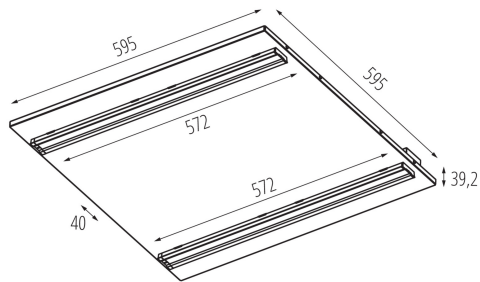

37544 KNU-M6D-WW-B-P1D

LED-Unterputz-Büroleuchte

Farbkonsistenz in MacAdam-Ellipsen: 6

Farbwiedergabeindex: 80

LOGISTIKDATEN:

Maßeinheit: Stück

Verpackungsart: 1

Stückzahl in Zwischenverpackung: 1

Stückzahl in Großverpackung: 1

Netto-Einzelgewicht [g]: 2560

Grammatur [g]: 2630

Brutto-Einzelgewicht [g]: 2630

Länge der Einzelverpackung [cm]: 63

Breite der Einzelverpackung [cm]: 61

Höhe der Einzelverpackung [cm]: 5.5

Kartongewicht [kg]: 2.63

Kartonbreite [cm]: 61

Kartonhöhe [cm]: 5.5

Kartonlänge [cm]: 63

Kartonvolumen [m³]: 0.021137