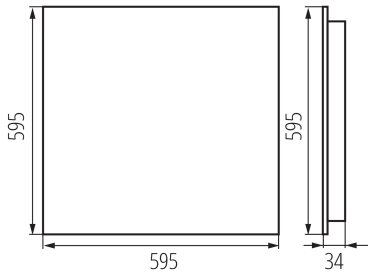

37544 KNU-M6D-WW-B-P1D

LED-Unterputz-Büroleuchte

Farbkonsistenz in MacAdam-Ellipsen: 6

Farbwiedergabeindex: 80

LOGISTIKDATEN:

Maßeinheit: Stück

Verpackungsart: 1

Stückzahl in Zwischenverpackung: 1

Stückzahl in Großverpackung: 1

Netto-Einzelgewicht [g]: 2560

Grammatur [g]: 2630

Brutto-Einzelgewicht [g]: 2630

Länge der Einzelverpackung [cm]: 63

Breite der Einzelverpackung [cm]: 61

Höhe der Einzelverpackung [cm]: 5.5

Kartongewicht [kg]: 2.63

Kartonbreite [cm]: 61

Kartonhöhe [cm]: 5.5

Kartonlänge [cm]: 63

Kartonvolumen [m³]: 0.021137