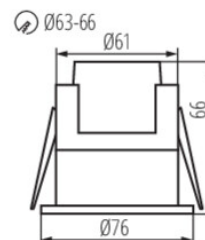

PL

PARAMETRY PRODUKTU

Miejsce zastosowania	wewnątrz
Stopień IP	65/20
Maksymalny czas działania [min]	12
Minimalny czas działania [s]	10

WYMIARY I MONTAŻ

Wysokość [mm]	66
Średnica [mm]	76
Miejsce montażu	do wbudowania w sufit
Rodzaj przyłącza	kostka przyłączeniowa
Zakres przekrojów stosowanych przewodów [mm ²]	0,75÷1,5

MATERIAŁ I KONSTRUKCJA

Kolor	biały
Materiał	tworzywo sztuczne
Klasa ochrony przed porażeniem elektrycznym	II
Zakres temperatury otoczenia, na którą może być narażony wyrób [°C]	5÷25

LOGISTYKA

Jednostka miary	sztuka
Jak pakowane	50
Ilość sztuk w opakowaniu pośrednim	1
Ilość sztuk w opakowaniu zbiorczym	50
Masa jednostkowa netto [g]	96
Gramatura [g]	148.8
Waga sztuki brutto [g]	136
Długość opakowania jednostkowego [cm]	8.5
Szerokość opakowania jednostkowego [cm]	8.5
Wysokość opakowania jednostkowego [cm]	8.5
Waga kartonu [kg]	7.44
Szerokość kartonu [cm]	45
Wysokość kartonu [cm]	20
Długość kartonu [cm]	46.5
Objętość kartonu [m ³]	0.04185