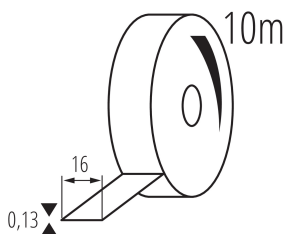

01285 IT-2/10/16MM-RE

Samoprzylepna taśma izolacyjna

5905339012852

PARAMETRY PRODUKTU:

Kolor: czerwony

Długość [mm]: 10000

Szerokość [mm]: 16

Grubość [mm]: 0.13

Materiał: PVC

DANE LOGISTYCZNE:

Jednostka miary: sztuka

Jak pakowane: 10

Ilość sztuk w opakowaniu pośrednim: 10

Ilość sztuk w opakowaniu zbiorczym: 500

Masa jednostkowa netto [g]: 28

Gramatura [g]: 36.48

Waga sztuki brutto [g]: 35

Długość opakowania jednostkowego [cm]: 6

Szerokość opakowania jednostkowego [cm]: 6

Wysokość opakowania jednostkowego [cm]: 1.5

Waga kartonu [kg]: 18.24

Szerokość kartonu [cm]: 30.5

Wysokość kartonu [cm]: 18.5

Długość kartonu [cm]: 60.5

Objętość kartonu [m³]: 0.034137

INFORMACJE DODATKOWE:

- IT-1/20- MIX: opakowanie jednostkowe zawierające 10 szt.
- IT-2/10/16MM-MIX: opakowanie jednostkowe zawierające 10 szt.