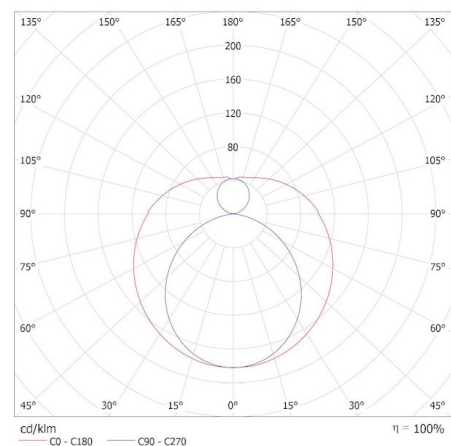

KANLUX S.A. (kat 35254) IQ-LED EX T8 12W-NW / Krzywa rozsyłu światła (biegunowo)