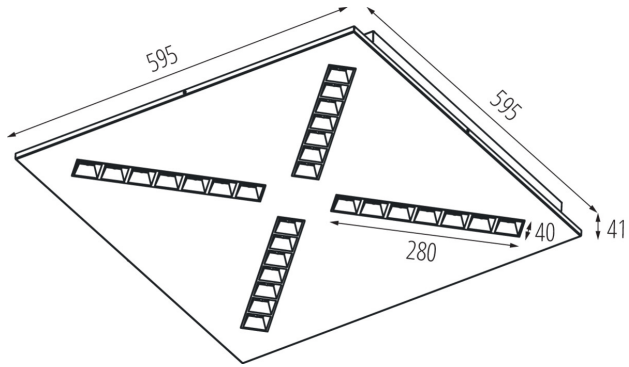

Unit of measurement: unit

37200 OS-S8D-NW-RX-B-P1

Oprawa LED podtynkowa

Packaging method: 1

Number of units in the secondary packaging: 1

Number of units in the packaging: 1

KANLUX S.A. (kat 37200) OS-S8D-NW-RX-B-P1 / Krzywa rozsyłu światła
(biegunowo)