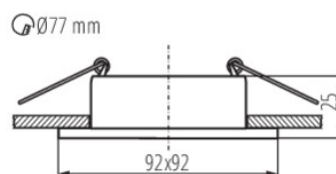

WYMIARY I MONTAŻ

Wysokość [mm]	25
Szerokość [mm]	92
Długość [mm]	92

Dokument utworzono: 18.04.2026, 00:15

Zastrzega się możliwość wprowadzenia zmian technicznych. Dane zawarte w tym katalogu nie są prawnie wiążące.

Fotometria: wyniki uzyskane podczas badania konkretnego egzemplarza.

Kanlux S.A. ul. Objazdowa 1-3, 41-922 Radzionków, Poland kanlux@kanlux.com

WYMIARY I MONTAŻ

Miejsce montażu	do wbudowania w sufit
Otwór montażowy [mm]	Ø77

MATERIAŁ I KONSTRUKCJA

Kolor	czarny
Materiał obudowy	stop aluminium
Klasa ochronności przed porażeniem elektrycznym	II/III
Kształt	kwadratowy
Minimalna odległość od oświetlanego obiektu	0,5m
Zakres temperatury otoczenia, na którą może być narażony wyrób [°C]	5÷25

INFORMACJE DODATKOWE

Pierścień dekoracyjny bez oprawki ceramicznej.

LOGISTYKA

Jednostka miary	sztuka
Jak pakowane	50
Ilość sztuk w opakowaniu pośrednim	1
Ilość sztuk w opakowaniu zbiorczym	50
Masa jednostkowa netto [g]	102
Gramatura [g]	145.4
Waga sztuki brutto [g]	142
Długość opakowania jednostkowego [cm]	12
Szerokość opakowania jednostkowego [cm]	4
Wysokość opakowania jednostkowego [cm]	10
Waga kartonu [kg]	7.27
Szerokość kartonu [cm]	24
Wysokość kartonu [cm]	26
Długość kartonu [cm]	52.5
Objętość kartonu [m ³]	0.03276