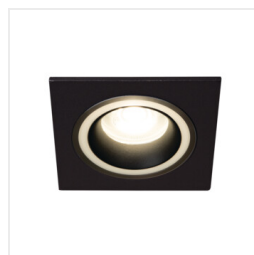

37256 FELINE DSL B/B

Pierścień oprawy punktowej

5905339372567

PARAMETRY PRODUKTU

Napięcie znamionowe [V]	12 AC; 12 DC; 220-240 AC
Moc maksymalna [W]	max 10
Trzonek (Źródło światła)	Gx5,3/GU10
Źródło światła	MR16/PAR16
Źródło światła w komplecie	nie
Miejsce zastosowania	wewnątrz
Stopień IP	20
Wymienne źródło światła	tak
Wyrób nienadający się do okrywania materiałem termoizolacyjnym	tak
Pierścień dekoracyjny bez oprawki ceramicznej	tak
Regulacja kątowa oprawy oświetleniowej	brak

MATERIAŁ I KONSTRUKCJA

Kolor	czarny
Materiał obudowy	stop aluminium
Klasa ochronności przed porażeniem elektrycznym	II/III
Kształt	kwadratowy
Minimalna odległość od oświetlanego obiektu	0,5m
Zakres temperatury otoczenia, na którą może być narażony wyrób [°C]	5÷25