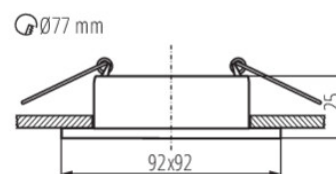

WYMIARY I MONTAŻ

Wysokość [mm]	25
Szerokość [mm]	92
Długość [mm]	92

Dokument utworzono: 18.04.2026, 00:20

Zastrzega się możliwość wprowadzenia zmian technicznych. Dane zawarte w tym katalogu nie są prawnie wiążące.

Fotometria: wyniki uzyskane podczas badania konkretnego egzemplarza.

Kanlux S.A. ul. Objazdowa 1-3, 41-922 Radzionków, Poland kanlux@kanlux.com

WYMIARY I MONTAŻ

Miejsce montażu	do wbudowania w sufit
Otwór montażowy [mm]	Ø77

MATERIAŁ I KONSTRUKCJA

Kolor	biały
Materiał obudowy	stop aluminium
Klasa ochronności przed porażeniem elektrycznym	II/III
Kształt	kwadratowy
Minimalna odległość od oświetlanego obiektu	0,5m
Zakres temperatury otoczenia, na którą może być narażony wyrób [°C]	5÷25

INFORMACJE DODATKOWE

Pierścień dekoracyjny bez oprawki ceramicznej.

LOGISTYKA

Jednostka miary	sztuka
Jak pakowane	50
Ilość sztuk w opakowaniu pośrednim	1
Ilość sztuk w opakowaniu zbiorczym	50
Masa jednostkowa netto [g]	102
Gramatura [g]	145.4
Waga sztuki brutto [g]	136
Długość opakowania jednostkowego [cm]	12
Szerokość opakowania jednostkowego [cm]	4
Wysokość opakowania jednostkowego [cm]	10
Waga kartonu [kg]	7.27
Szerokość kartonu [cm]	24
Wysokość kartonu [cm]	26
Długość kartonu [cm]	52.5
Objętość kartonu [m ³]	0.03276