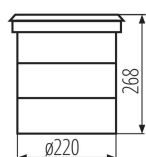

18983 TURRO LED 3X15W-NW

Luminaire à barre mobile

5905339189837

Kanlux TURRO LED est un robuste luminaire encastrable sol avec une source intégrée. Le luminaire est fabriqué avec des matériaux de la haute qualité et avec le souci du détail. Grâce à la haute protection IP67 et à la résistance aux chocs IK10, ce luminaire est adapté à l'éclairage des entrées, des allées, des trottoirs, etc. Kanlux TURRO c'est également un flux lumineux élevé, ce qui nous permet de l'utiliser dans les grands espaces.

PARAMÈTRES DU PRODUIT:

Couleur: argent
Mode d'installation: pour le sol, encastré sol
Usage: intérieur - extérieur
Distance minimale par rapport à l'objet éclairé: 1m
Compatibilité avec un variateur: non
Hauteur [mm]: 260
Diamètre [mm]: 260
Tension nominale [V]: 220-240 AC
Fréquence nominale [Hz]: 50
Puissance maximale [W]: 45
Classe électrique: I
Type de diode: LED COB
Flux lumineux [lm]: 3600
Teinte lumière: blanche
Durée de vie [h]: 30000
Nombre de cycles on/off: ≥15000
Angle de vision [°]: 80
Plage de températures ambiantes[°C]: -20÷35
Matériau du boîtier: alliage en aluminium
Matériau du panneau/cadre: acier inoxydable
Matériau vitre de protection: verre trempé
Type de branchement: extrémités libres des conducteurs
Type de câble: H05RN-F
Longueur du fil [cm]: 0.5
Section câble [mm²]: 1
pression admissible [kN]: 20
Charge maximale permise [kg]: 2000
Degré IK: 10
Degré IP: 67

PARAMÈTRES POUR LES SOURCES LUMINEUSES LED ET OLED:

Température de couleur proximale [K]: 4000
Constance des couleurs dans les ellipses de MacAdam: 6
Indice de rendu des couleurs: 80

Date of issue: 16.11.2022, 20:38

Nous nous réservons le droit d'apporter toute modification technique sans information préalable. Les données de ce contenu ne sont pas juridiquement contraignantes.

Photométrie : Résultats obtenus en testant un échantillon déterminé.