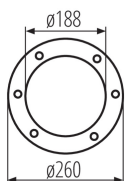

18983 TURRO LED 3X15W-NW

Luminaire à barre mobile

5905339189837

Kanlux TURRO LED est un robuste luminaire encastrable sol avec une source intégrée. Le luminaire est fabriqué avec des matériaux de la haute qualité et avec le souci du détail. Grâce à la haute protection IP67 et à la résistance aux chocs IK10, ce luminaire est adapté à l'éclairage des entrées, des allées, des trottoirs, etc. Kanlux TURRO c'est également un flux lumineux élevé, ce qui nous permet de l'utiliser dans les grands espaces.

PARAMÈTRES DU PRODUIT:

Couleur: argent
Mode d'installation: pour le sol, encastré sol
Usage: intérieur - extérieur
Distance minimale par rapport à l'objet éclairé: 1m
Compatibilité avec un variateur: non
Hauteur [mm]: 260
Diamètre [mm]: 260
Tension nominale [V]: 220-240 AC
Fréquence nominale [Hz]: 50
Puissance maximale [W]: 45
Classe électrique: I
Type de diode: LED COB
Flux lumineux [lm]: 3600
Teinte lumière: blanche
Durée de vie [h]: 30000
Nombre de cycles on/off: ≥15000
Angle de vision [°]: 80
Plage de températures ambiantes[°C]: -20÷35
Matériau du boîtier: alliage en aluminium
Matériau du panneau/cadre: acier inoxydable
Matériau vitre de protection: verre trempé
Type de branchement: extrémités libres des conducteurs
Type de câble: H05RN-F
Longueur du fil [cm]: 0.5
Section câble [mm²]: 1
pression admissible [kN]: 20
Charge maximale permise [kg]: 2000
Degré IK: 10
Degré IP: 67

PARAMÈTRES POUR LES SOURCES LUMINEUSES LED ET OLED:

Température de couleur proximale [K]: 4000
Constance des couleurs dans les ellipses de MacAdam: 6
Indice de rendu des couleurs: 80

Date of issue: 16.11.2022, 20:38

Nous nous réservons le droit d'apporter toute modification technique sans information préalable. Les données de ce contenu ne sont pas juridiquement contraignantes.

Photométrie : Résultats obtenus en testant un échantillon déterminé.