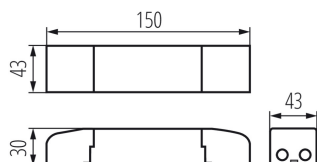

28515 BLINGO DALI SET 38W

Alimentation LED

5905339285157

PARAMÈTRES DU PRODUIT:

Couleur: blanc

Usage: intérieur

Peut être monté sur des surfaces normalement inflammables: oui

Compatibilité avec un variateur: DALI

Tension nominale [V]: 220-240 AC

Fréquence nominale [Hz]: 50

λ : 0,98

Puissance maximale [W]: 45

Classe électrique: II

Matériau: matériau plastique

Type de branchement: Connecteur de raccordement

Plage section de câble [mm²]: 0,2-1,5

Type d'alimentation électrique: courant continu

Protection contre les surtensions: oui

Protection thermique: 110°C

Protection contre les courts-circuits: oui

Température maximale Ta [°C]: 50

Tension d'entrée - PRI[V]: 220-240

courant de sortie - sec[ma]: 800

Degré IP: 20

Tc [°C]: 85

DONNÉES LOGISTIQUES:

Unité par emballage: 1

Unité par carton: 1

Conditionnement : 1

Poids unitaire net [g]: 174

Poids [g]: 180

Longueur carton emballage [cm]: 21

Largeur emballage unitaire [cm]: 4

Hauteur emballage unitaire [cm]: 3

Poids carton [kg]: 0.18

Largeur carton [cm]: 4

Hauteur carton [cm]: 3

Longueur carton [cm]: 21

Volume carton [m³]: 0.000252