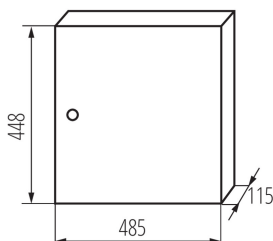

29323 KP-DB-I-MS-218

Tableau de distribution

5905339293237

PARAMÈTRES DU PRODUIT:

Couleur: blanc
Couleur de porte: blanc
Mode d'installation: mural
Norme: PN-EN 62208
Longueur [mm]: 485
Largeur [mm]: 115
Hauteur [mm]: 448
Tension nominale [V]: 230/400 AC
Fréquence nominale [Hz]: 50
Classe électrique: I
Matériau: fer
Nombre de modules: 2x18P
Degré IP: 30
nombre de lignes : 2

DONNÉES LOGISTIQUES:

Unité de mesure: unité
Unité par emballage: 1
Unité par carton: 1
Poids unitaire net [g]: 5770
Poids [g]: 6450
Longueu carton emballage [cm]: 51
Largeur emballage unitaire [cm]: 46.5
Hauteur emballage unitaire [cm]: 13
Poids carton [kg]: 6.45
Largeur carton [cm]: 46.5
Hauteur carton [cm]: 13
Longueur carton [cm]: 51
Volume carton [m³]: 0.03083