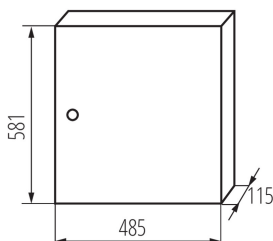

29324 KP-DB-I-MS-318

Tableau de distribution

5905339293244

PARAMÈTRES DU PRODUIT:

Couleur: blanc
Couleur de porte: blanc
Mode d'installation: mural
Norme: PN-EN 62208
Longueur [mm]: 485
Largeur [mm]: 115
Hauteur [mm]: 581
Tension nominale [V]: 230/400 AC
Fréquence nominale [Hz]: 50
Classe électrique: I
Matériau: fer
Nombre de modules: 3x18P
Degré IP: 30
nombre de lignes : 3

DONNÉES LOGISTIQUES:

Unité de mesure: unité
Unité par emballage: 1
Unité par carton: 1
Conditionnement : 1
Poids unitaire net [g]: 7145
Poids [g]: 7970
Longueur carton emballage [cm]: 59.5
Largeur emballage unitaire [cm]: 50.5
Hauteur emballage unitaire [cm]: 13
Poids carton [kg]: 7.97
Largeur carton [cm]: 50.5
Hauteur carton [cm]: 13
Longueur carton [cm]: 59.5
Volume carton [m³]: 0.039062