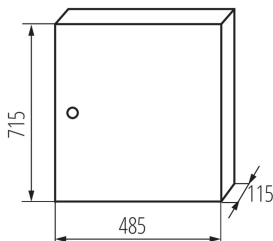

## 29325 KP-DB-I-MS-418

Tableau de distribution

5905339293251

### PARAMÈTRES DU PRODUIT:

**Couleur:** blanc  
**Couleur de porte:** blanc  
**Mode d'installation:** mural  
**Norme:** PN-EN 62208  
**Longueur [mm]:** 485  
**Largeur [mm]:** 115  
**Hauteur [mm]:** 715  
**Tension nominale [V]:** 230/400 AC  
**Fréquence nominale [Hz]:** 50  
**Classe électrique:** I  
**Matériau:** fer  
**Nombre de modules:** 4x18P  
**Degré IP:** 30  
**nombre de lignes :** 4

### DONNÉES LOGISTIQUES:

**Unité de mesure:** unité  
**Unité par emballage:** 1  
**Unité par carton:** 1  
**Conditionnement :** 1  
**Poids unitaire net [g]:** 8510  
**Poids [g]:** 9470  
**Longueu carton emballage [cm]:** 73  
**Largeur emballage unitaire [cm]:** 50.5  
**Hauteur emballage unitaire [cm]:** 13  
**Poids carton [kg]:** 9.47  
**Largeur carton [cm]:** 50.5  
**Hauteur carton [cm]:** 13  
**Longueur carton [cm]:** 73  
**Volume carton [m<sup>3</sup>]:** 0.047925