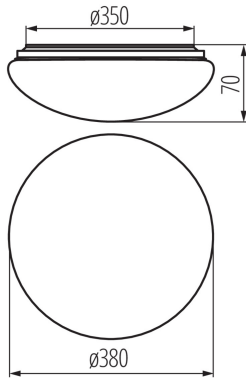

31222 CORSO LED V2 24-NW

Plafonnier LED