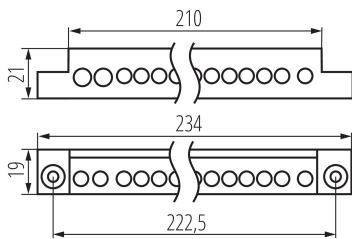

## 32633 KP-TB-63-26-G(S)

Répartiteur

5905339326331

### PARAMÈTRES DU PRODUIT:

**Longueur [mm]:** 19  
**Largeur [mm]:** 234  
**Hauteur [mm]:** 21  
**Tension nominale [V]:** 230 AC  
**Courant nominal [A]:** 63  
**Fréquence nominale [Hz]:** 50  
**Matériau:** matériau plastique  
**Plage section de câble [mm<sup>2</sup>]:** 1÷16  
**Nombre de connexions:** 26  
**Degré IP:** 00

### DONNÉES LOGISTIQUES:

**Unité de mesure:** unité  
**Unité par emballage:** 1  
**Unité par carton:** 1  
**Conditionnement :** 1  
**Poids unitaire net [g]:** 126  
**Poids [g]:** 132  
**Poids unitaire brut [g]:** 132  
**Longueu carton emballage [cm]:** 29  
**Largeur emballage unitaire [cm]:** 10  
**Hauteur emballage unitaire [cm]:** 2  
**Poids carton [kg]:** 0.132  
**Largeur carton [cm]:** 10  
**Hauteur carton [cm]:** 2  
**Longueur carton [cm]:** 29  
**Volume carton [m<sup>3</sup>]:** 0.00058