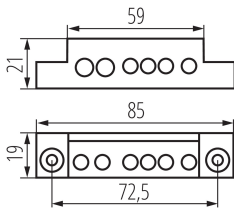

32634 KP-TB-63-6-BL(S)

Répartiteur

5905339326348

PARAMÈTRES DU PRODUIT:

Longueur [mm]: 19
Largeur [mm]: 85
Hauteur [mm]: 21
Tension nominale [V]: 230 AC
Courant nominal [A]: 63
Fréquence nominale [Hz]: 50
Matériau: matériau plastique
Plage section de câble [mm²]: 1÷16
Nombre de connexions: 6
Degré IP: 00

DONNÉES LOGISTIQUES:

Unité de mesure: unité
Unité par emballage: 1
Unité par carton: 1
Conditionnement : 1
Poids unitaire net [g]: 40
Poids [g]: 44
Poids unitaire brut [g]: 44
Longueu carton emballage [cm]: 16
Largeur emballage unitaire [cm]: 10
Hauteur emballage unitaire [cm]: 2
Poids carton [kg]: 0.044
Largeur carton [cm]: 10
Hauteur carton [cm]: 2
Longueur carton [cm]: 16
Volume carton [m³]: 0.00032