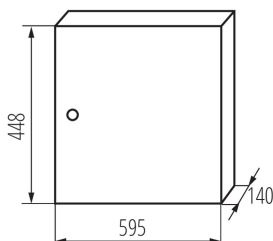

### PARAMÈTRES DU PRODUIT:

**Couleur:** blanc  
**Couleur de porte:** blanc  
**Mode d'installation:** mural  
**Norme:** PN-EN 62208  
**Longueur [mm]:** 595  
**Largeur [mm]:** 140  
**Hauteur [mm]:** 448  
**Tension nominale [V]:** 230/400 AC  
**Fréquence nominale [Hz]:** 50  
**Classe électrique:** I  
**Matériau:** fer  
**Nombre de modules:** 2x24P  
**Degré IP:** 30  
**nombre de lignes :** 2

### DONNÉES LOGISTIQUES:

**Unité de mesure:** unité  
**Unité par emballage:** 1  
**Unité par carton:** 1  
**Conditionnement :** 1  
**Poids unitaire net [g]:** 7770  
**Poids [g]:** 8570  
**Longueur carton emballage [cm]:** 61.5  
**Largeur emballage unitaire [cm]:** 46  
**Hauteur emballage unitaire [cm]:** 29  
**Poids carton [kg]:** 8.57  
**Largeur carton [cm]:** 46  
**Hauteur carton [cm]:** 29  
**Longueur carton [cm]:** 61.5  
**Volume carton [m<sup>3</sup>]:** 0.082041