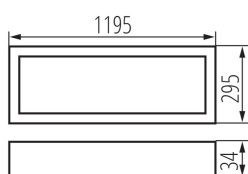

32823 OS 40W-840-MPRM-W-P3

Luminaire LED encastré pour bureau

5905339328236

Date of issue: 16.11.2022, 06:02

Nous nous réservons le droit d'apporter toute modification technique sans information préalable. Les données de ce contenu ne sont pas juridiquement contraignantes.

Photométrie : Résultats obtenus en testant un échantillon déterminé.